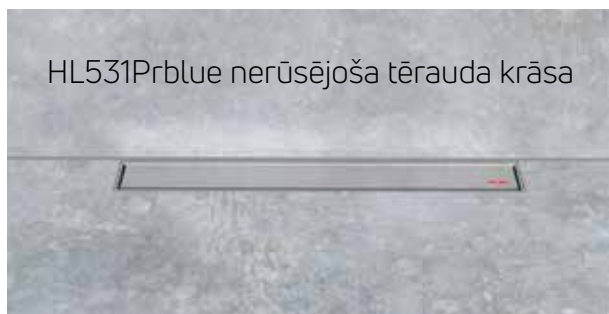

Primus blue

**HL**

HL531Prblue

Dušas kanāls Primus **blue**

HL531Prblue dušas kanālu uzstādīšana ir ātra un vienkārša. No parastajiem sienas dušas kanāliem tas atšķiras ar savu EPS elementu, ko uz vietas var pielāgot jebkurai situācijai, un unikālu hibrīda smakas barjeru. Pateicoties lielai dažādu dizaina pārsegu un krāsu izvēlei, katra vannas istaba var tikt noformēta individuāli.

Tehniskie dati:

Augstums: 75 mm

Garums: 1200 mm, var sagriezt garumā līdz min. 600 mm

Barjera: **Primus blue** hibrīda barjera ar blīvējošo ūdens un mehānisko smaku barjeru (absolūti smaržu necaurļaidīga pat bez ūdens)

Drenāžas jauda: 0,6 l/s, pieslēgums DN 50 (telpas pusē)

Piemērots: Sienu segumiem līdz 17 mm un grīdas segumiem 13 mm (t.sk. lipīgiem).

- Dušas kanāls | lineāra drenāža uzstādīšanai pie sienas
- Viegli uzstādīt un vienkārši hermetizēt
- Ūdensizturīga ar flīsu laminēta virsma ar sienas pagarinājumu
- Fiksēts integrēts 13 mm augsts nerūsējošā tērauda rāmis
- Var sagriezt jebkurā garumā: Viens izstrādājums visiem garumiem no 600 mm līdz 1200 mm
- Ar hibrīda barjeru (smaržu necaurļaidīga pat pēc izžūšanas): jūsu vannas istaba vienmēr smaržos svaigi un tīri
- Barjeras ieliktnis ir pilnībā noņemams, tāpēc vajadzības gadījumā to var viegli notīrīt
- Pārsegs ir pieejams „Standard”, „Design” un „Individual” versijās
- Četras krāsas individuālam dizainam